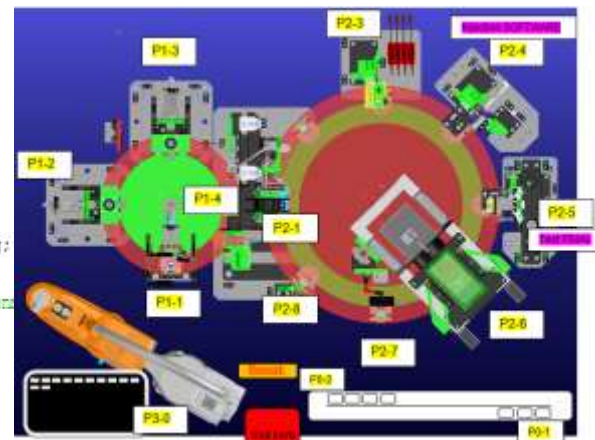

Проектиране на процес

- Машини и оборудване
- Софтуер: PLC, NI CVI
- Хардуер

```
67 bench_config_t bench_config;  
68  
69 /* Bench config file environ  
70 FILE *config_id;  
71 char *config_file_name;  
72
```

```
/* README file */  
FILE *readme_id;  
char *revision;
```

```
/* structure for param  
transducer_charac_t tra  
int item_index; /* ind
```

```
/* Configuration file e  
char olem_file_name[3
```

```
fuses_lf_gain_results_t  
fuses_offset_results_t fuses_offset_results;  
fuses_ref_results_t fuses_ref_results;
```

```
int sample_number = 0;
```

```
#define LINE_SIZE 512
```

```
char bench_config_header_line[LINE_SIZE];  
char bench_config_parameters_line[LINE_SIZE];  
char text_line[LINE_SIZE];
```

```
char format_string[256]; /* used to build dynamically the scanf format */
```